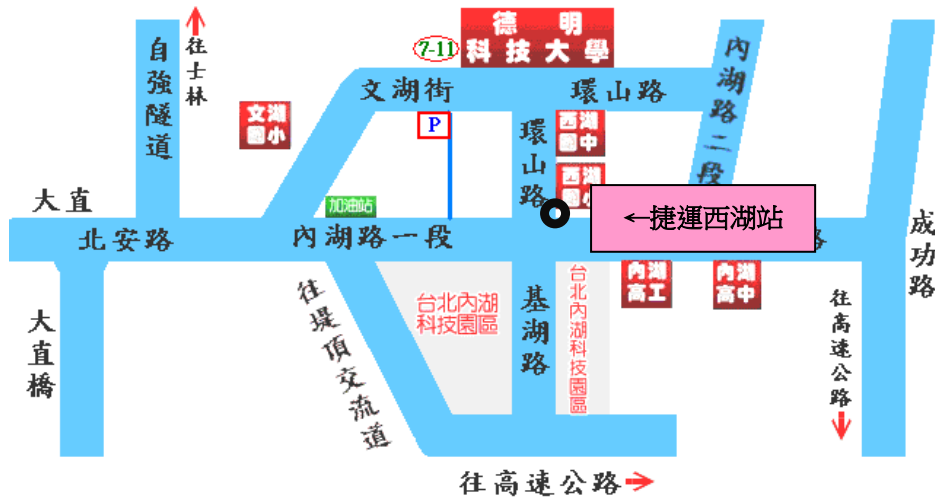

## 「以校務研究連結校務治理與學術研究」演講

### 校區平面圖及活動會場圖

#### 交通資訊

▲搭公車者：在台北火車站可搭乘 247、287 至 **西湖市場站**；在行天宮可搭乘 222、286 至 **西湖市場站**；在士林可搭乘 267、620 至 **西湖市場站** 下車。

在松山車站可搭乘 28 至 **西湖市場站** 下車；在中永和可搭乘 214 至 **西湖國中站** 下車。

▲搭捷運者：在 **松山機場者** 可搭文湖線至 **西湖站**；於 **台北車站者** 可搭載運板南線至 **忠孝復興站**，再換文湖線至 **西湖站**。

▲駕自用車者：經中山高速公路由濱江路交流道下，沿濱江街上大直橋，右轉至北安路、內湖路一段、左轉環山路即達本校。或由堤頂交流道下，往內湖方向右轉港墘路到底再左轉接環山路；或由內湖交流道下後至基湖路直走即達本校。

地址：114 台北市內湖區環山路一段 56 號、網址：<http://www.takming.edu.tw>

電話：02-2658-5801 轉 2137 教學資源中心 曾詩婷 助理