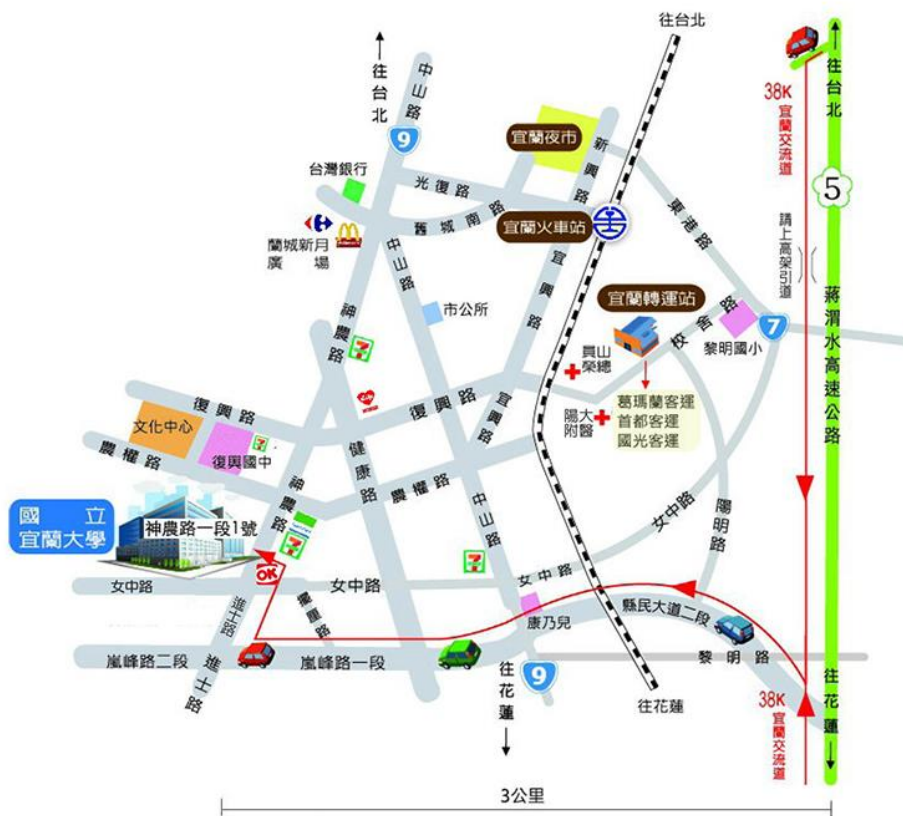

交通方式

- ◇ 台鐵 可搭乘台鐵至宜蘭火車站下車後，搭乘計程車、公車或步行約 15 分鐘，即可抵達本校。
- ◇ 國道客運 可搭乘國道客運至宜蘭轉運站下車，搭乘計程車、公車或步行約 15 分鐘，即可抵達本校。
- ◇ 活動接駁專車 (1)去程 10：15 宜蘭轉運站(下車處)-> 10：20 宜蘭火車站後站(林森路出口)->宜蘭大學
(2)回程 16：20 宜蘭大學->宜蘭轉運站(乘車處)->宜蘭火車站後站(林森路出口)
- ◇ 自行開車 由國道 5 號(蔣渭水高速公路)宜蘭交流道(38k)下高速公路後，沿高速公路下之平面道路(縣 191 甲)直行，至縣民大道二段路口右轉直行接嵐峰路，行至進士路口右轉直行約 500 公尺即達本校。
(24.746111, 121.749167)
- ◇ 市區公車 (宜蘭勁好行)
(1) 751(宜蘭轉運站－普門醫院)：伯朗咖啡館對面搭車
(2) 753(宜蘭轉運站－雙連埤)：伯朗咖啡館對面搭車
(3) 771(大福路口－宜蘭後火車站－金六結)：伯朗咖啡館前搭車
(4) 772(新生國小－縣政中心)：伯朗咖啡館前搭車

宜蘭大學交通路線圖