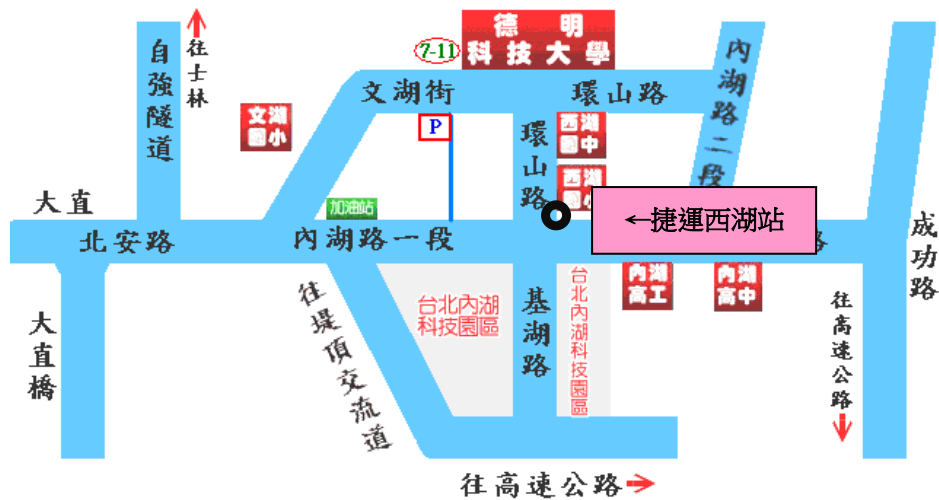

德明財經科技大學 演講活動

校區平面圖及活動會場圖

交通資訊

▲搭公車者：在台北火車站可搭乘 247、287 至 **西湖市場站**；在行天宮可搭乘 222、286 至 **西湖市場站**；在士林可搭乘 267、620 至 **西湖市場站** 下車。

在松山車站可搭乘 28 至 **西湖市場站** 下車；在中永和可搭乘 214 至 **西湖國中站** 下車。

▲搭捷運者：在 **松山機場** 者可搭文湖線至 **西湖站**；於 **台北車站** 者可搭載運板南線至 **忠孝復興站**，再換文湖線至 **西湖站**。

▲駕自用車者：經中山高速公路由濱江路交流道下，沿濱江街上大直橋，右轉至北安路、內湖路一段、左轉環山路即達本校。或由堤頂交流道下，往內湖方向右轉港墘路到底再左轉接環山路；或由內湖交流道下後至基湖路直走即達本校。

地址：114 台北市內湖區環山路一段 56 號、網址：<http://www.takming.edu.tw>

電話：02-2658-5801 轉 2133 教學資源中心 胡勁羽 助理